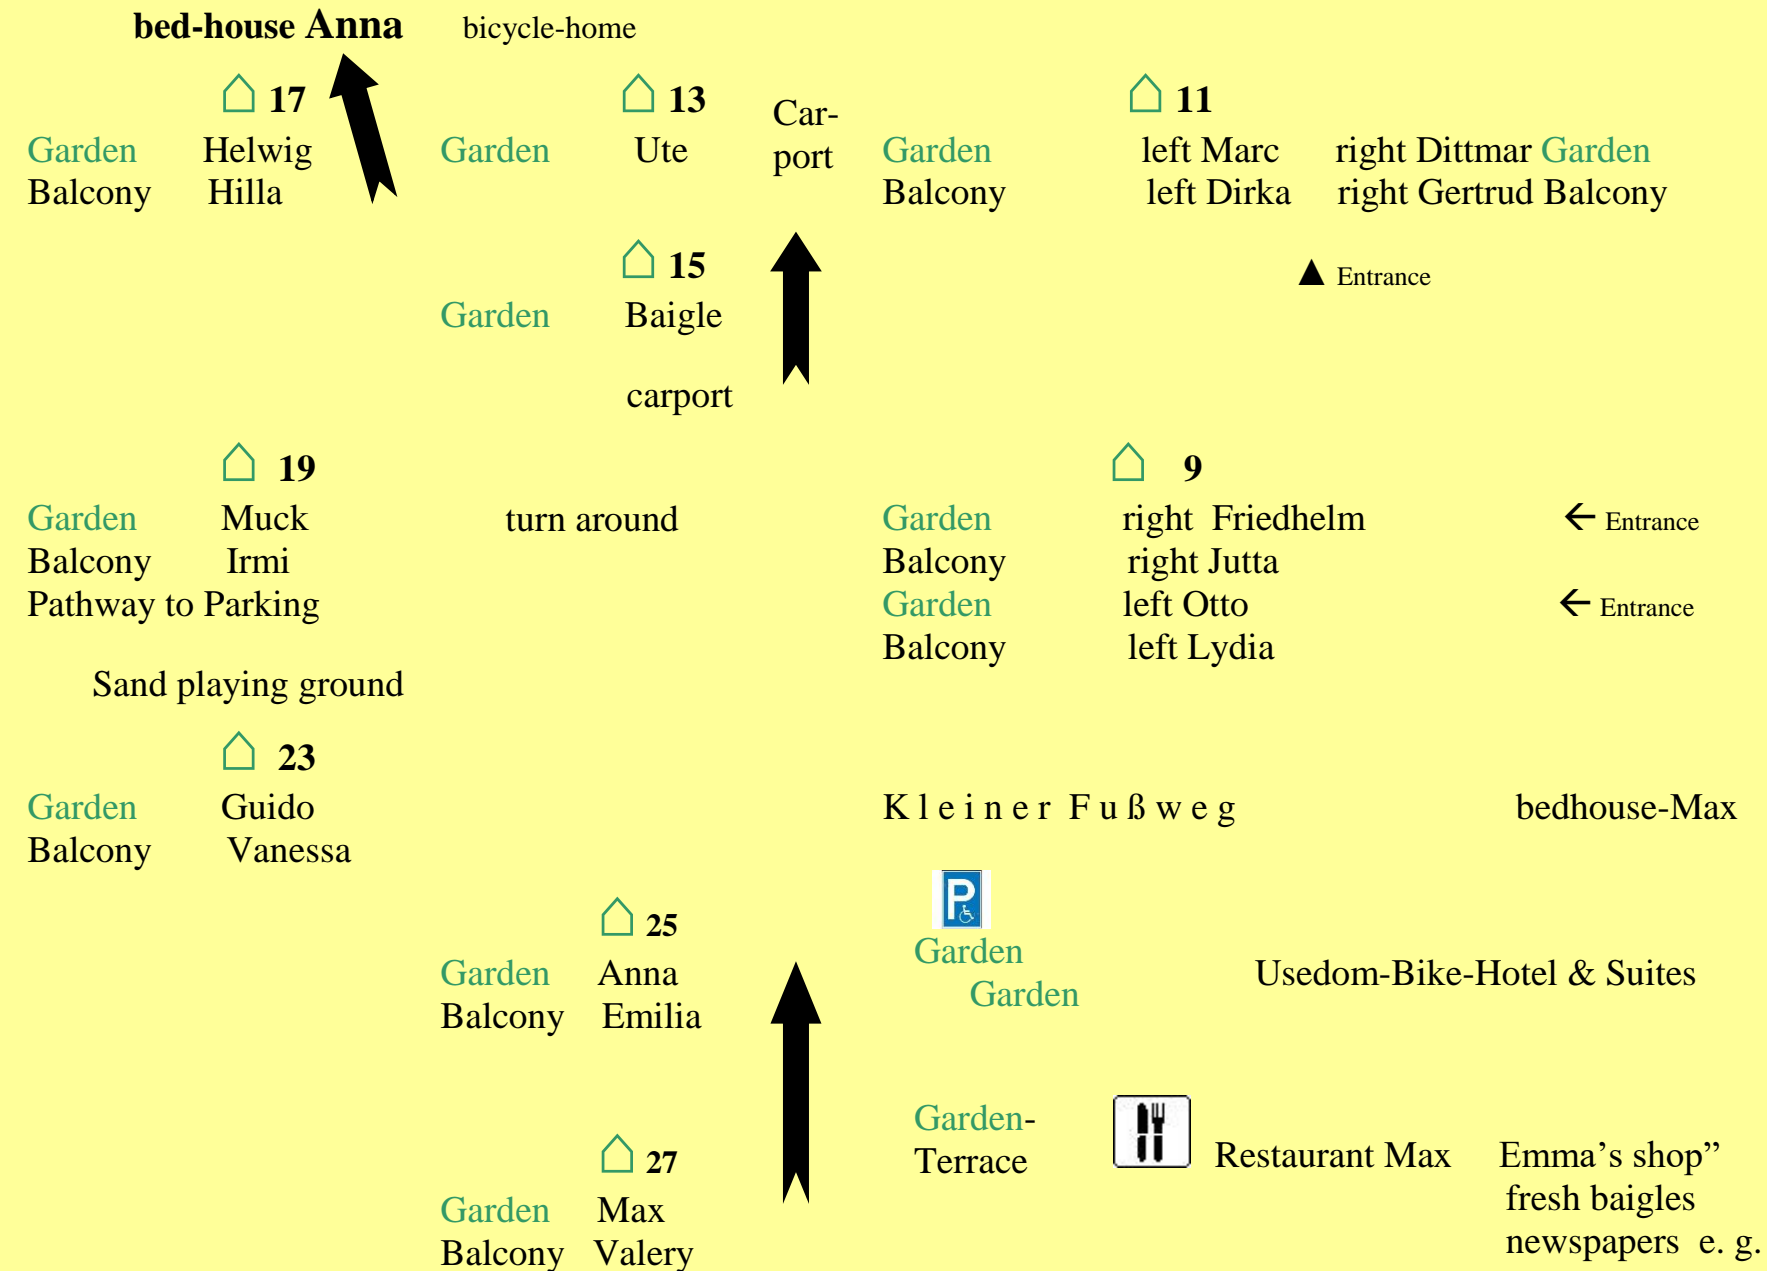

west ←-----

General map Usedom Bike-Hotel & Usedom Suites

east -----▶

Hugo-Elsnerstr. 5 / Ecke Dünenstraße